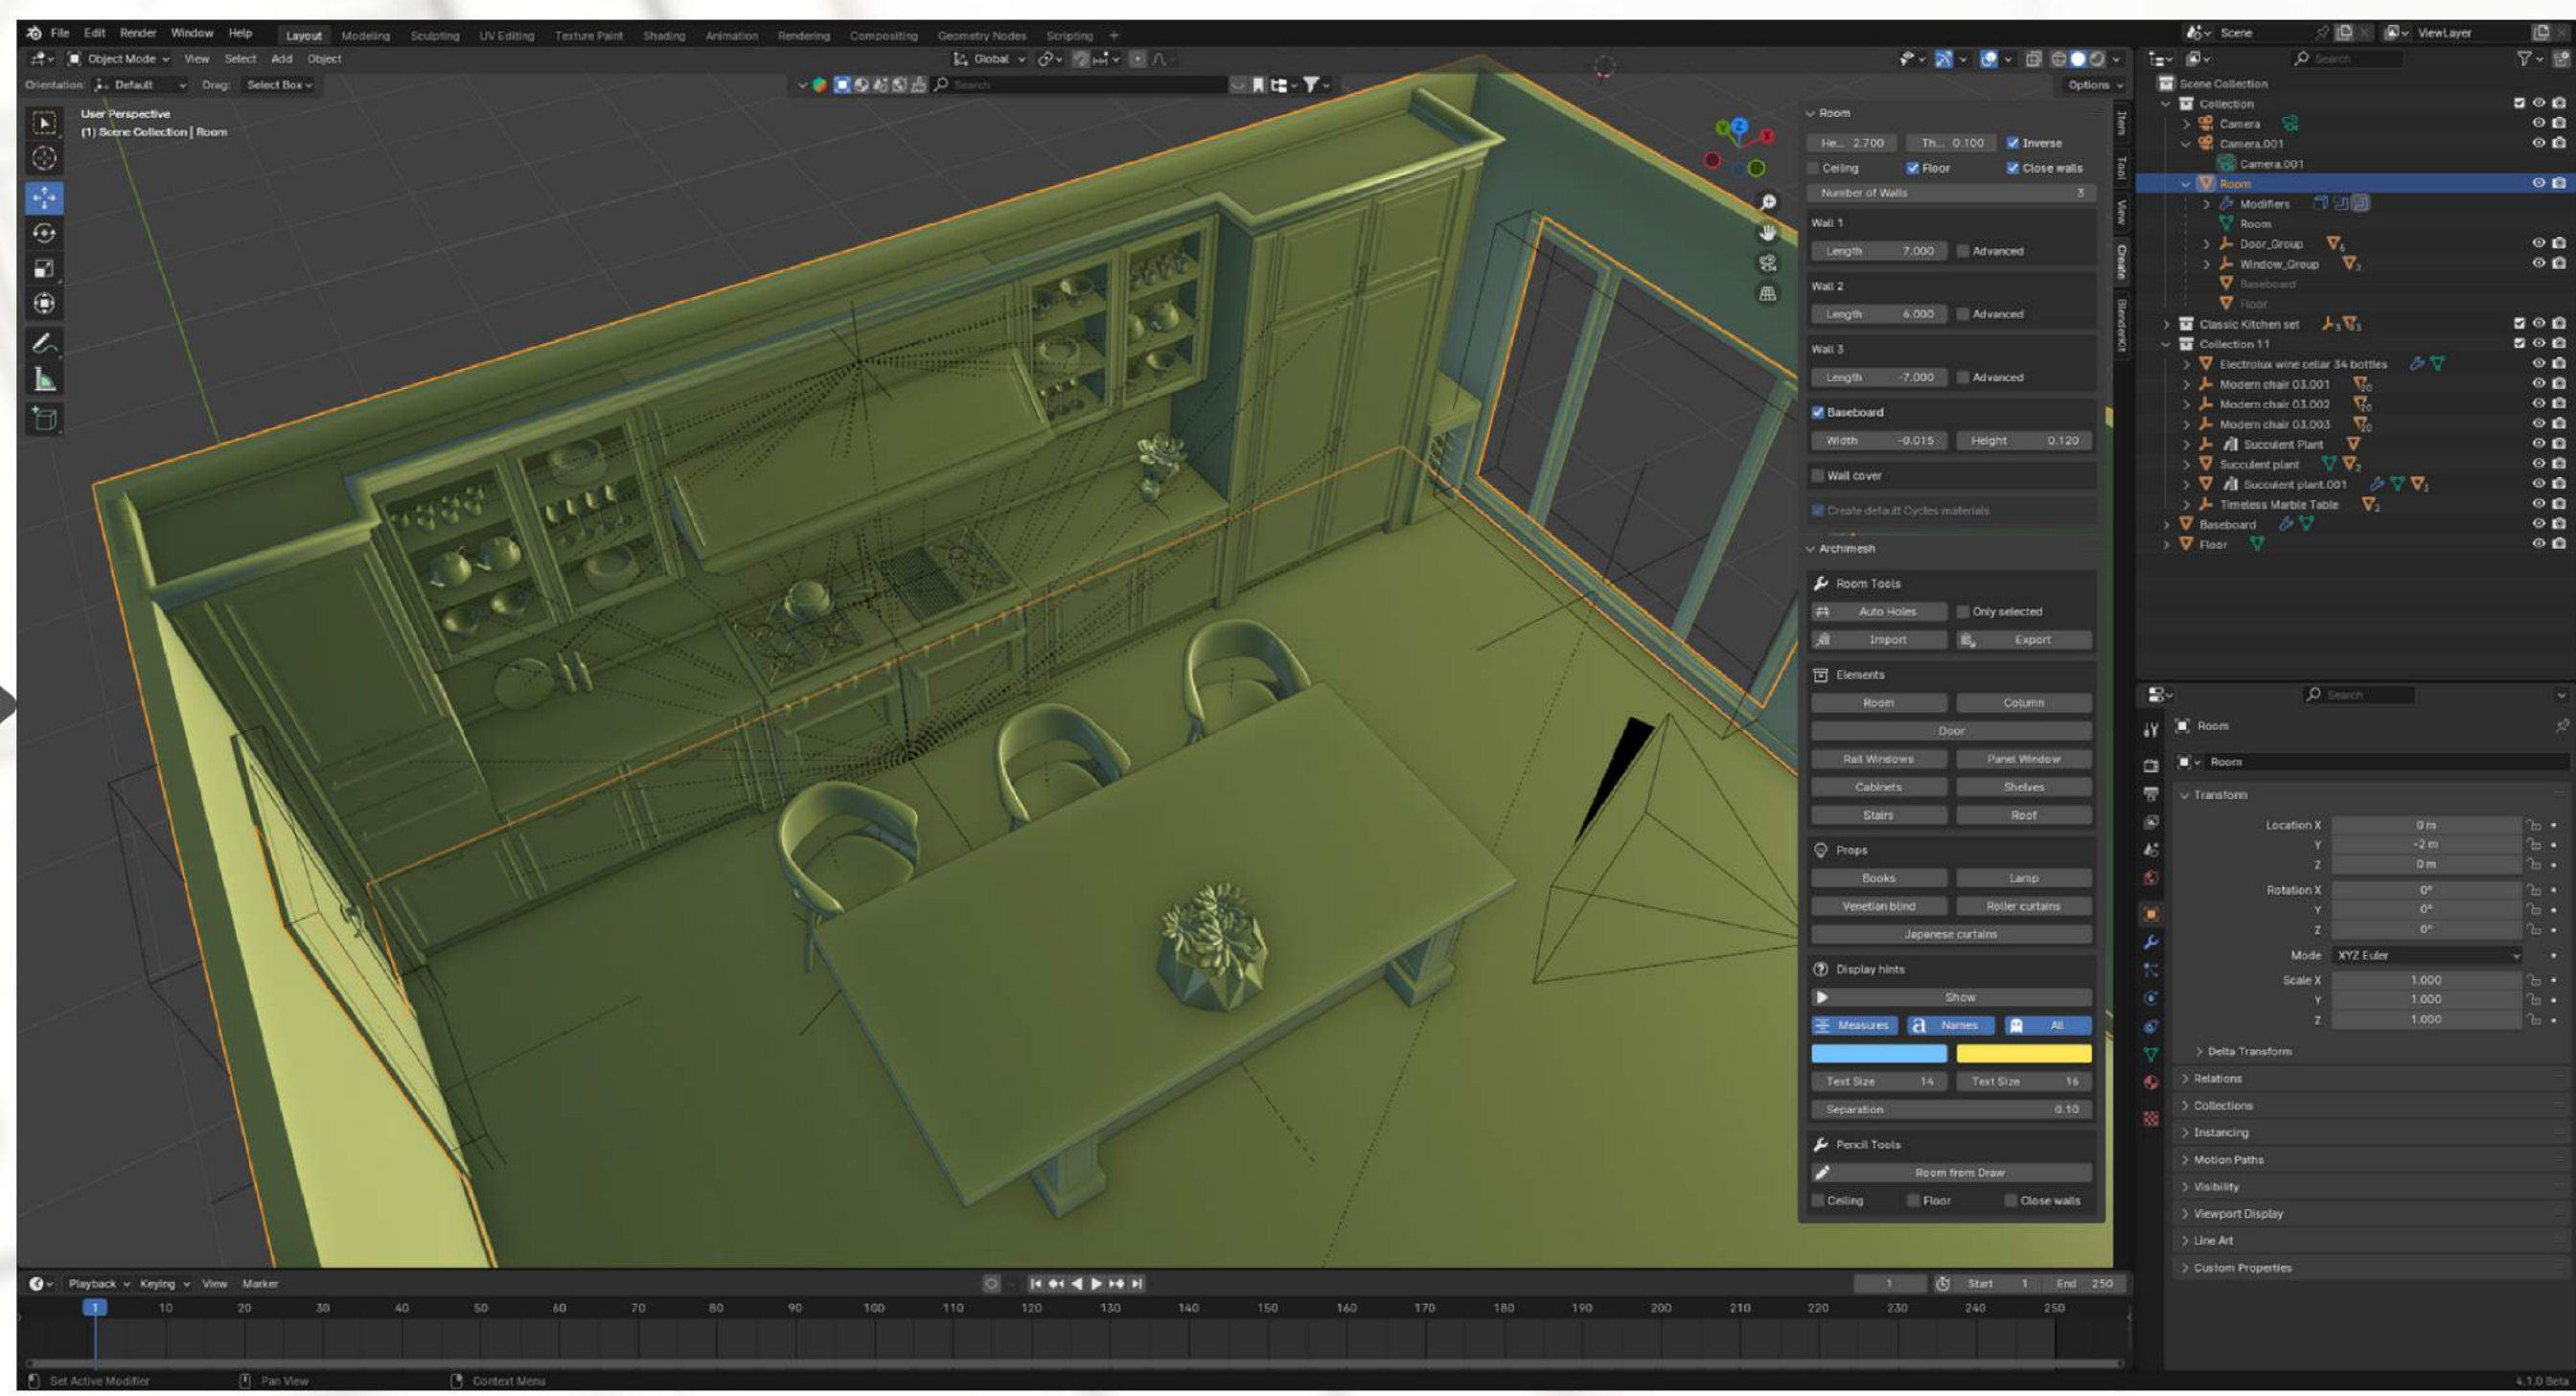

VISUALIZACION ARQUITECTÓNICA ASISTIDA POR IA

2

contact@pixmagicnation.com
www.pixmagicnation.com

LAS MEJORES VISTAS

Avanzamos hacia la definición de la escena, **posicionando cámaras** con precisión en el modelo 3D **para capturar las vistas deseadas**. Este paso es crucial, ya que **determina desde qué ángulos y perspectivas se generarán las imágenes asistidas por IA**, asegurando que cada toma resalte los aspectos más destacados y capture la esencia del diseño propuesto. Con cada cámara ajustada meticulosamente, nos preparamos para dar el siguiente salto creativo en el proceso de visualización.

VISUALIZACION ARQUITECTÓNICA ASISTIDA POR IA

OPCIONES INFINITAS

El siguiente paso es crucial. La **selección del estilo visual** que definirá la imagen final. Mediante técnicas avanzadas de prompts, **guiamos a la IA para que respete las líneas y volúmenes del modelo 3D de referencia**. Esto nos permite ofrecer una **gran variedad de opciones visuales**, facilitando la toma de decisiones para el refinamiento de la imagen en fases posteriores. Cada sugerencia es una ventana a posibles futuros, cada una con su propio carácter y narrativa visual, esperando ser elegida para dar el toque final.

VISUALIZACIÓN ARQUITECTÓNICA ASISTIDA POR IA

OBRA NUEVA. INSERCIÓN DE EDIFICIOS EN PARCELAS

Damos vida a tus visiones arquitectónicas incluso antes de que la primera piedra sea colocada. **A partir de fotografías de parcelas vírgenes, proyectamos bocetos** de futuros edificios, integrándolos armónicamente en el entorno existente. Nuestro **proceso iterativo con inteligencia artificial** perfecciona cada imagen, ajustando la forma, color, materiales e iluminación hasta alcanzar una **calidad fotorealista** impresionante. Este servicio no solo visualiza el potencial de un espacio, sino que también inspira y emociona, mostrando con precisión cómo se integrarán los proyectos en su contexto real.