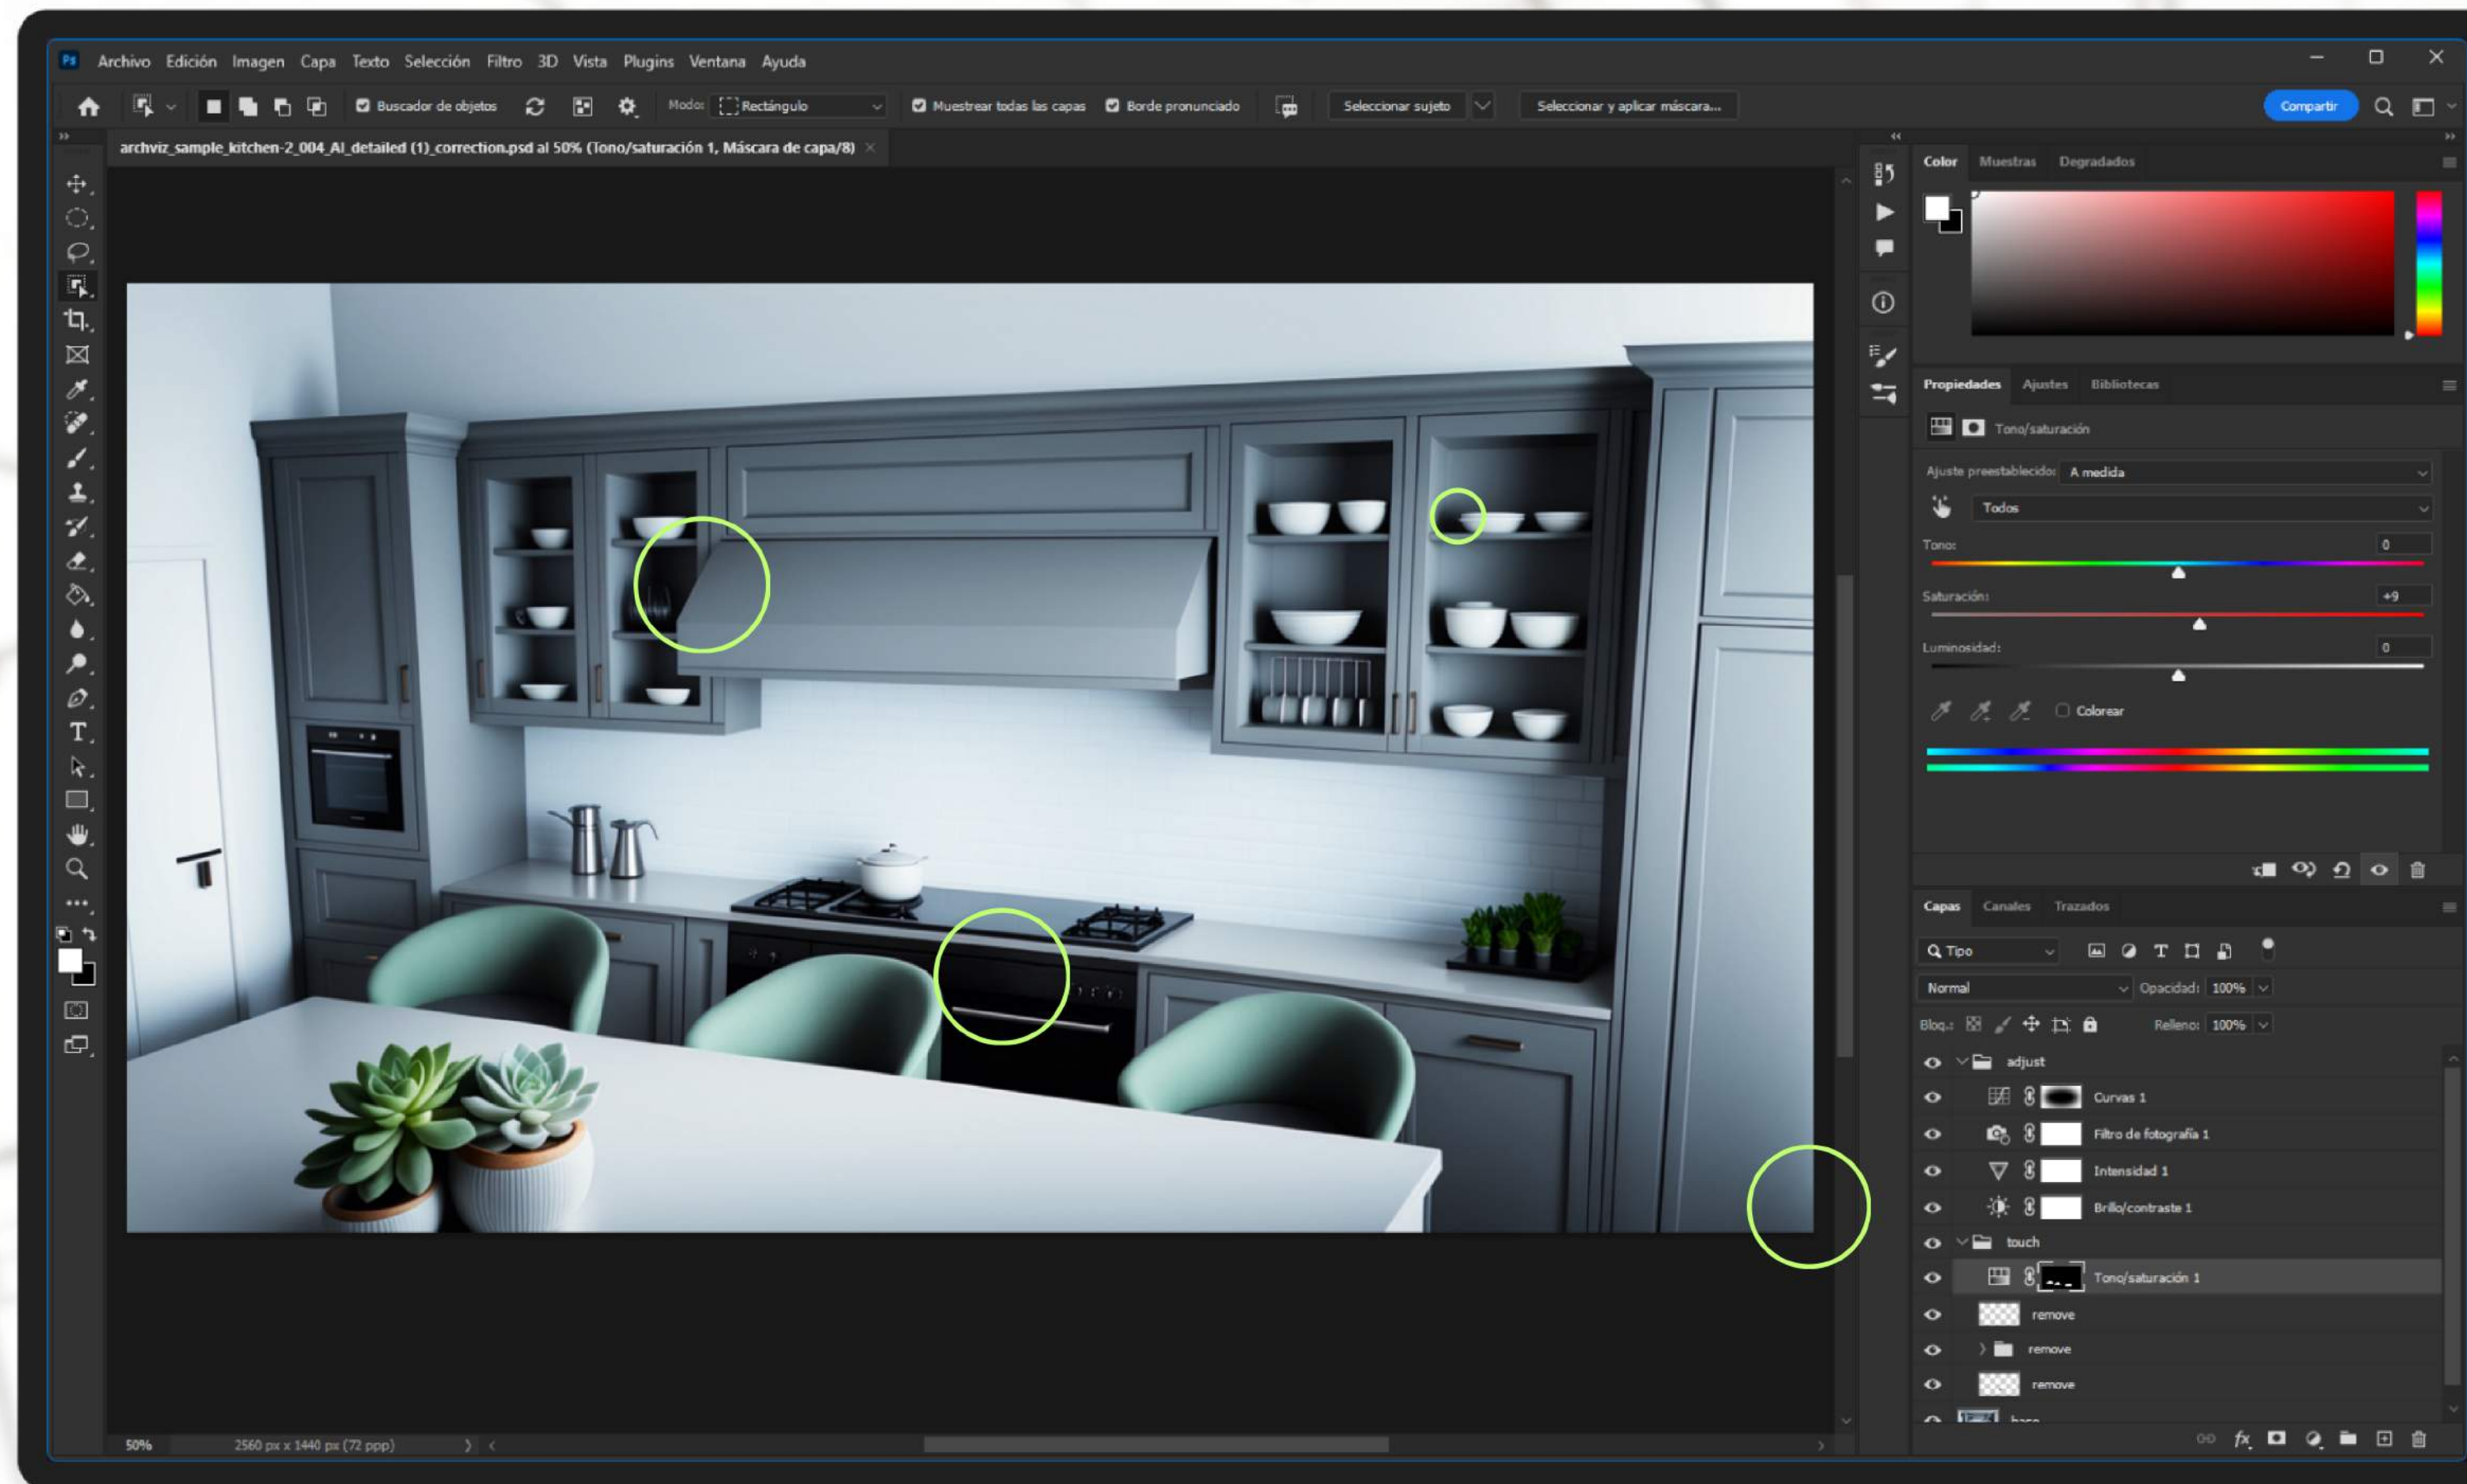

VISUALIZACION ARQUITECTÓNICA ASISTIDA POR IA

VARIACIONES REFINADAS

Es en la fase de refinamiento cuando la magia sucede. Tras seleccionar la imagen ideal de las opciones previas, empleamos nuevamente la **tecnología de IA para perfeccionarla**. Este proceso enriquece la imagen con **detalles más finos y definidos, manteniendo fielmente la forma, los colores y el estilo original**. Es un pulido meticuloso que realza la belleza y precisión del concepto sin alterar su esencia.

VISUALIZACION ARQUITECTÓNICA ASISTIDA POR IA

RETOQUE Y PERFECCIONAMIENTO

La etapa final perfecciona la obra. En un software especializado, realizamos el **retoque manual para ajustar colores, eliminar o modificar elementos defectuosos, cambiar tonalidades, y aplicar efectos como viñeteado y grano de película**. Este toque artesanal es esencial para alcanzar la excelencia visual y asegurar que cada imagen comunique su mensaje con la máxima claridad y atractivo visual.

VISUALIZACION ARQUITECTÓNICA ASISTIDA POR IA

RECIÉN SALIDO DEL HORNO

Presentamos el culmen de la innovación y el diseño. **Una imagen que encapsula la visión y el detalle** meticuloso de nuestro proceso creativo. Cada elemento ha sido cuidadosamente refinado y realzado, resultando en una representación que no solo captura la imaginación, sino que también define el estándar en visualización arquitectónica. Este es el resultado de un **viaje de colaboración entre tecnología avanzada y habilidad artística**, donde cada pincelada digital sirve para llevar su proyecto al siguiente nivel de excelencia.